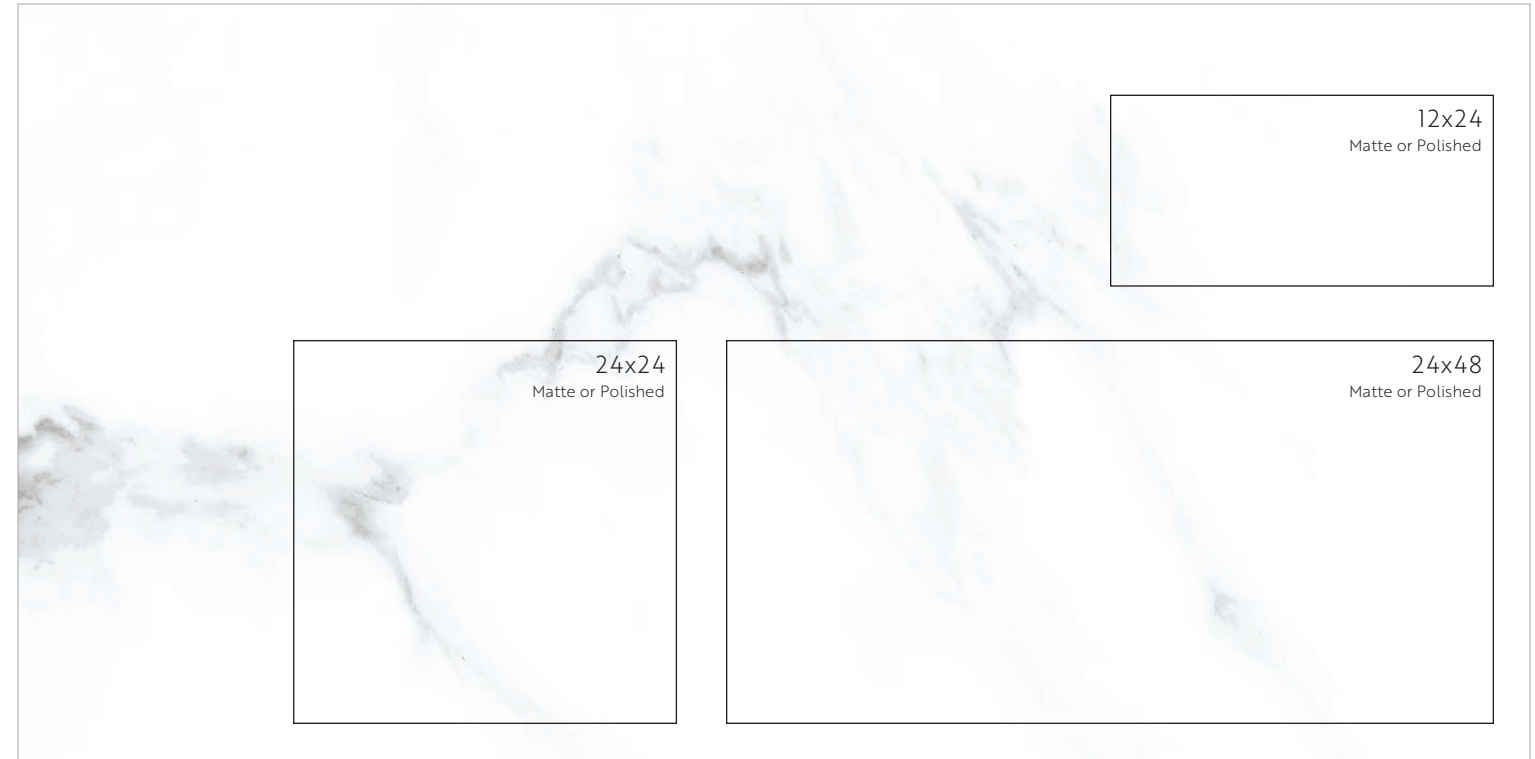

CALACATTA BLANCO